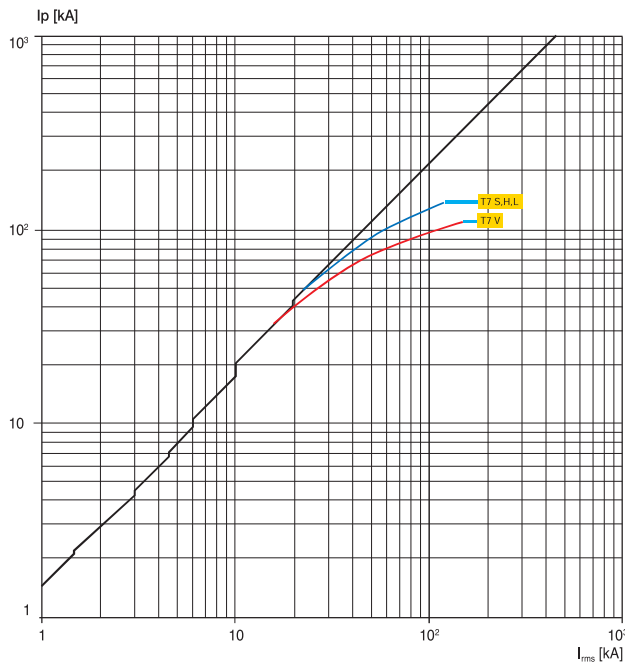

### T6 630/800/1000

400-440 V

1SDC210E74F0001

### T7 800/1000/1250/1600

400-440 V

1SDC210F45F0001